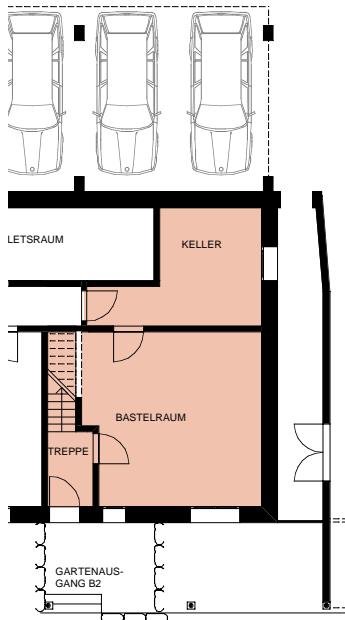

Im Obstgarten CHUR MASANS

Haus B - Wohnung B2 4 1/2- Zi-Wohnung + Bastelraum

Gartenwohnung Südwest

Beschrieb	m2 ca.
Wohnfläche*	109.1
Bastelraum B2 im Untergeschoss	22.7
Keller B2 im UG	10.5
Balkon Südwest inkl. Geräteschopf	34.7
Gartenanteil und Sitzplatz (ca.)	236.5
Interner Technikraum mit Waschturm	2.4
Interne Treppe zum Bastelraum	
Veloabstellplatz im UG	

Untergeschoss

Erdgeschoss

Plattenbeläge in Wohn-, Schlaf- und Nassräumen
Haustiere (Hunde und Katzen) erlaubt