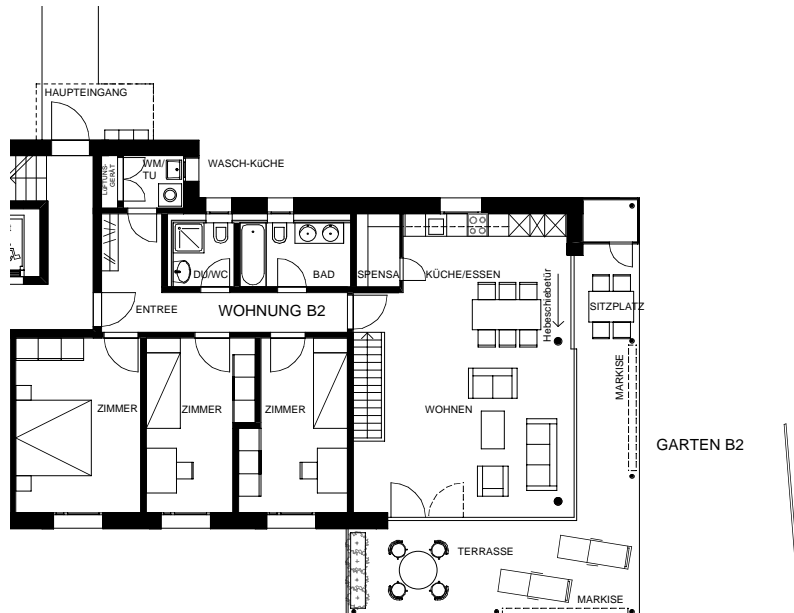

Im Obstgarten CHUR MASANS

Haus B - Wohnung B2 4 1/2- Zi-Wohnung + Bastelraum

Gartenwohnung Südwest

Beschrieb	m2 ca.
Wohnfläche*	109.1
Bastelraum B2 im Untergeschoss	22.7
Keller B2 im UG	10.5
Balkon Südwest inkl. Geräteschopf	34.7
Gartenanteil und Sitzplatz (ca.)	236.5
Interner Technikraum mit Waschturm	2.4
Interne Treppe zum Bastelraum	
Veloabstellplatz im UG	

Untergeschoss

Erdgeschoss

Plattenbeläge in Wohn-, Schlaf- und Nassräumen
Haustiere (Hunde und Katzen) erlaubt