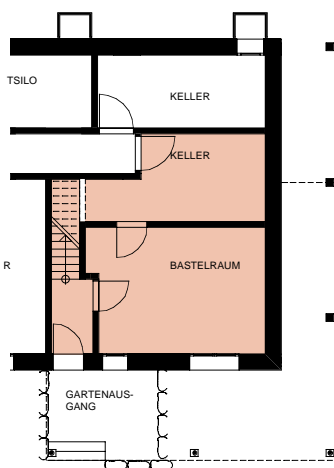

Im Obstgarten CHUR MASANS

Haus A - Wohnung A2 4 1/2- Zi-Wohnung + Bastelraum

Gartenwohnung Südwest

Beschrieb	m2 ca.
Wohnfläche*	109.1
Bastelraum A2 im Untergeschoss	16.6
Keller A2 im UG	9.3
Balkon Südwest inkl. Geräteschopf	34.7
Gartenanteil und Sitzplatz (ca.)	137.2
Interner Technikraum mit Waschturm	2.4
Interne Treppe zum Bastelraum	
Veloabstellplatz im UG	

Untergeschoss

Erdgeschoss

Plattenbeläge in Wohn-, Schlaf- und Nassräumen
Haustiere (Hunde und Katzen) erlaubt