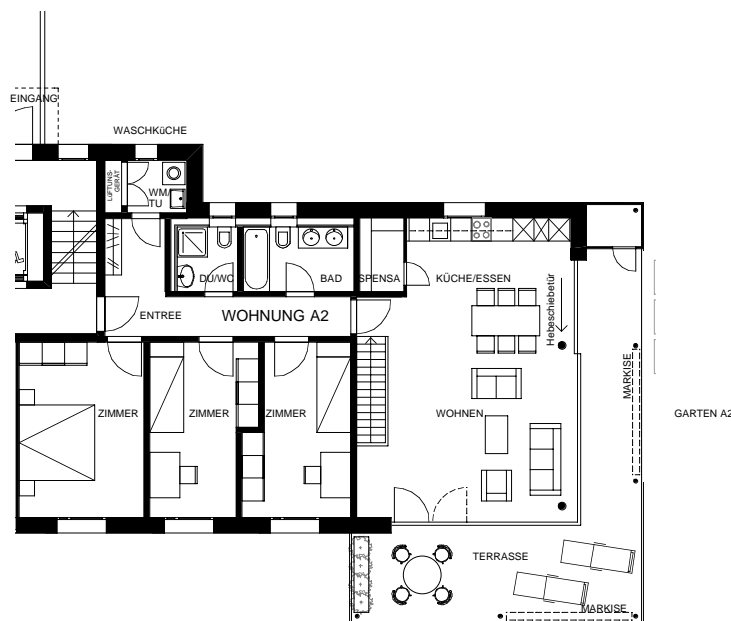

Im Obstgarten CHUR MASANS

Haus A - Wohnung A2 4 1/2- Zi-Wohnung + Bastelraum

Gartenwohnung Südwest

Beschrieb	m2 ca.
Wohnfläche*	109.1
Bastelraum A2 im Untergeschoss	16.6
Keller A2 im UG	9.3
Balkon Südwest inkl. Geräteschopf	34.7
Gartenanteil und Sitzplatz (ca.)	137.2
Interner Technikraum mit Waschturm	2.4
Interne Treppe zum Bastelraum	
Veloabstellplatz im UG	

Untergeschoss

Erdgeschoss

Plattenbeläge in Wohn-, Schlaf- und Nassräumen
Haustiere (Hunde und Katzen) erlaubt